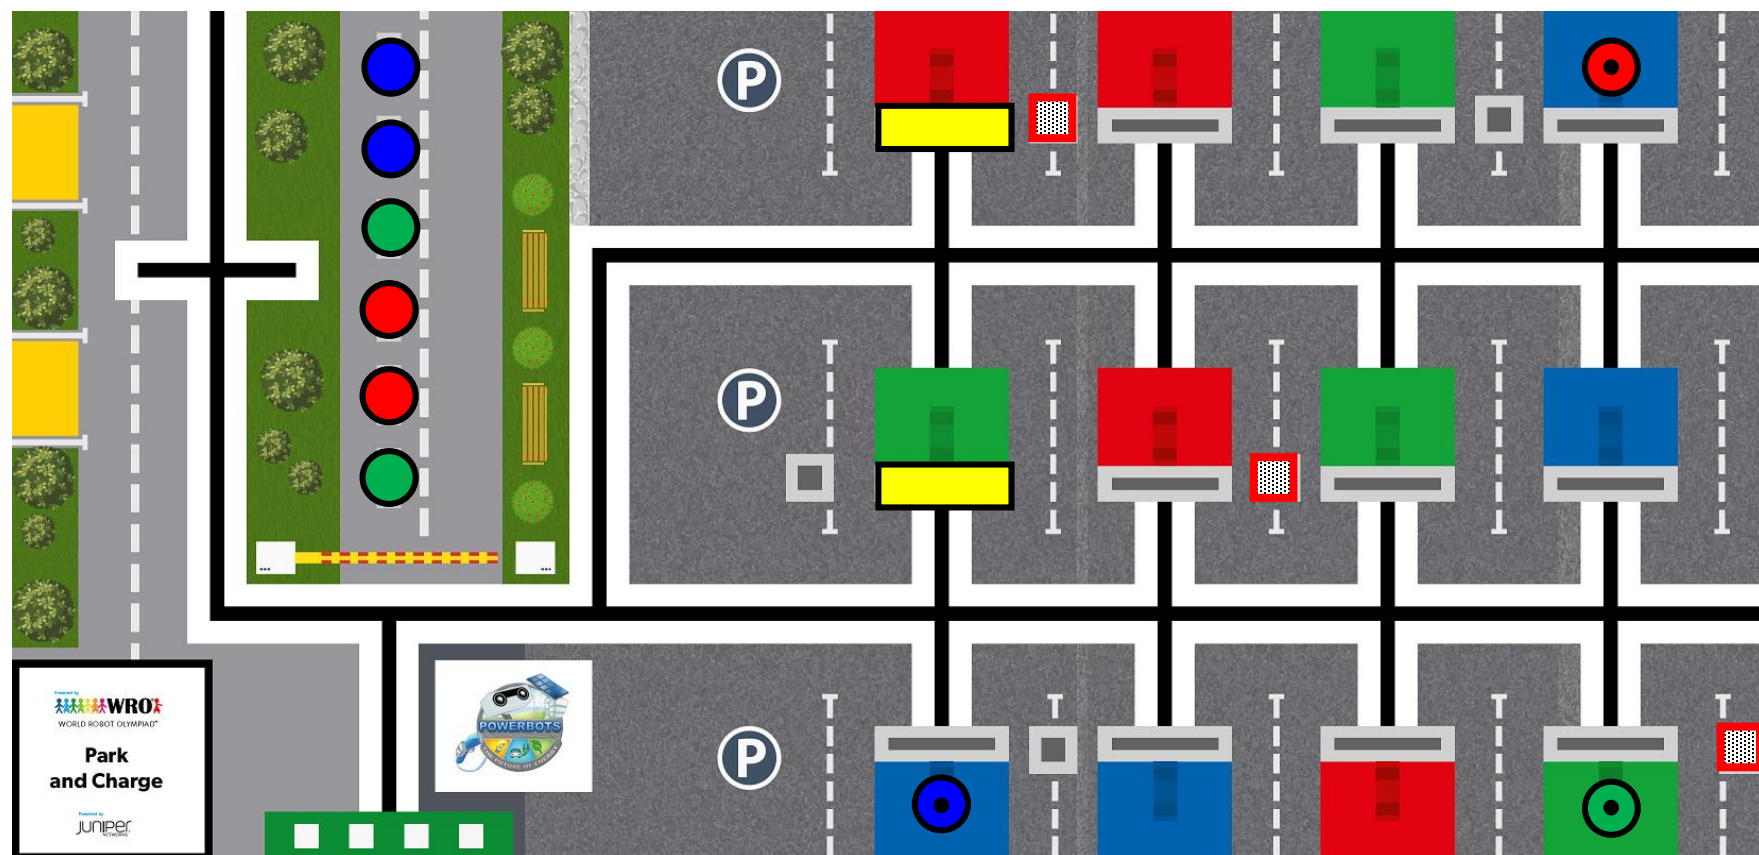

Round 2

オブジェクトの配置

レギュラー競技エキスパート エレメンタリー

太陽の位置は、上です。

電球は、

黄 赤 赤 黄
赤 黄

レギュラー競技エキスパート ジュニア

マークについて

赤の車 : ● ●

青の車 : ● ●

緑の車 : ● ●

柱 : ■

House1

House3

レギュラー競技 ミドル共通

オ オブジェクトの位置