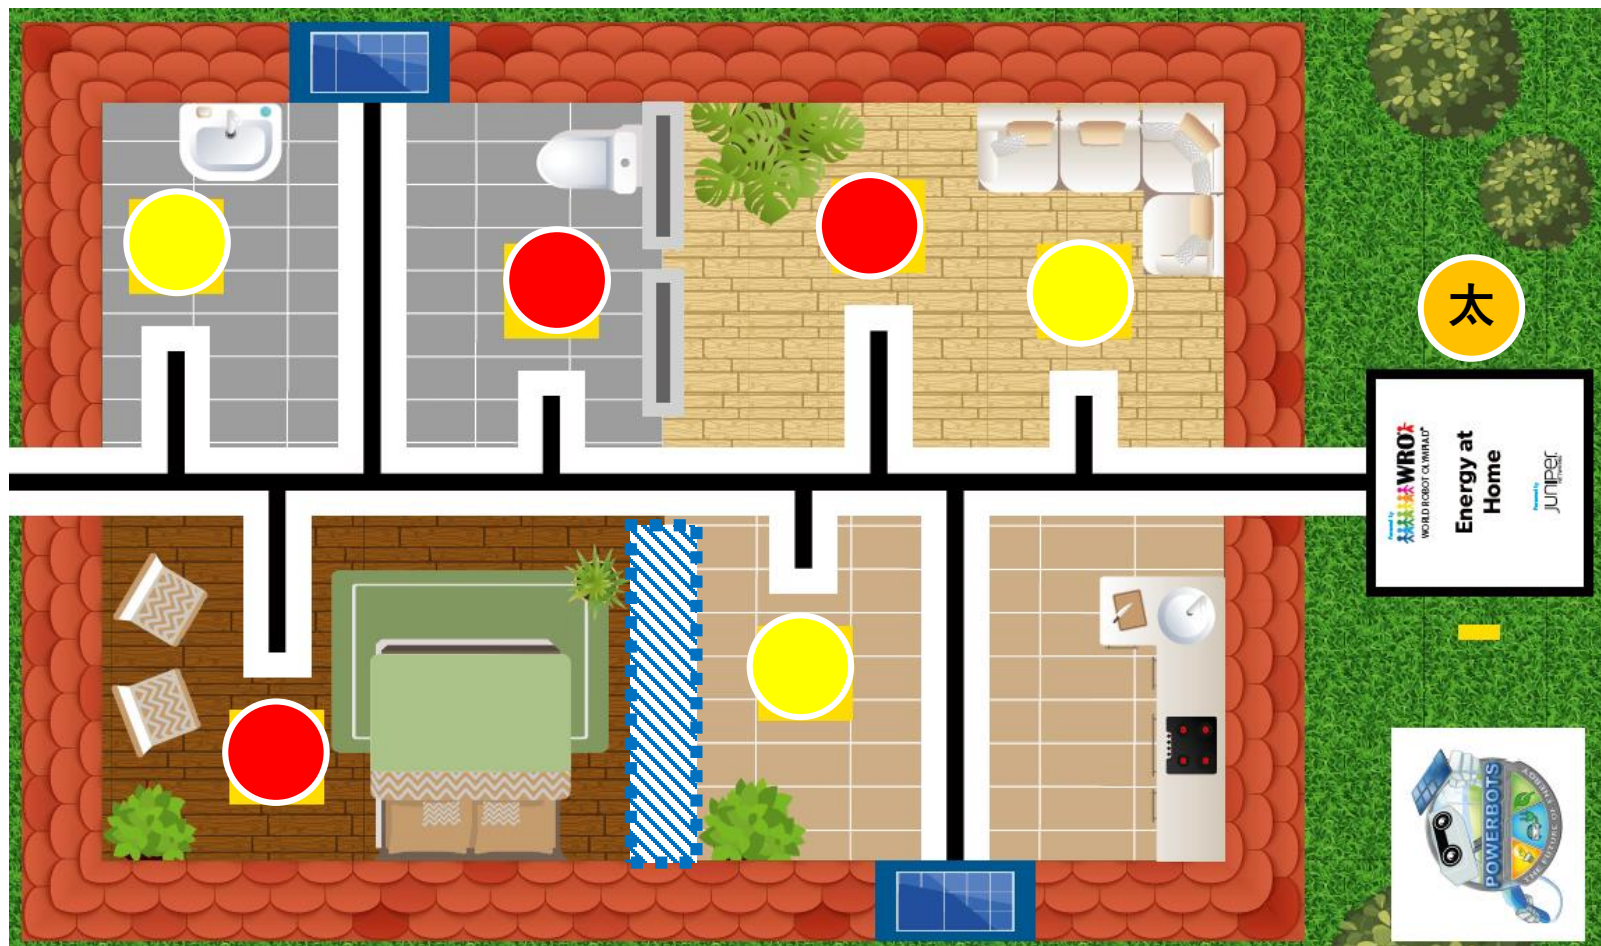

Round 2

オブジェクトの配置

レギュラー競技エキスパート エレメンタリー

太陽の位置は、上です。

電球は、

黄 赤 赤 黄
赤 黄

レギュラー競技エキスパート ジュニア

マークについて

赤の車 : ● ●

青の車 : ● ●

緑の車 : ● ●

柱 : ■

House1

House3

レギュラー競技 ミドル共通

オ オブジェクトの位置